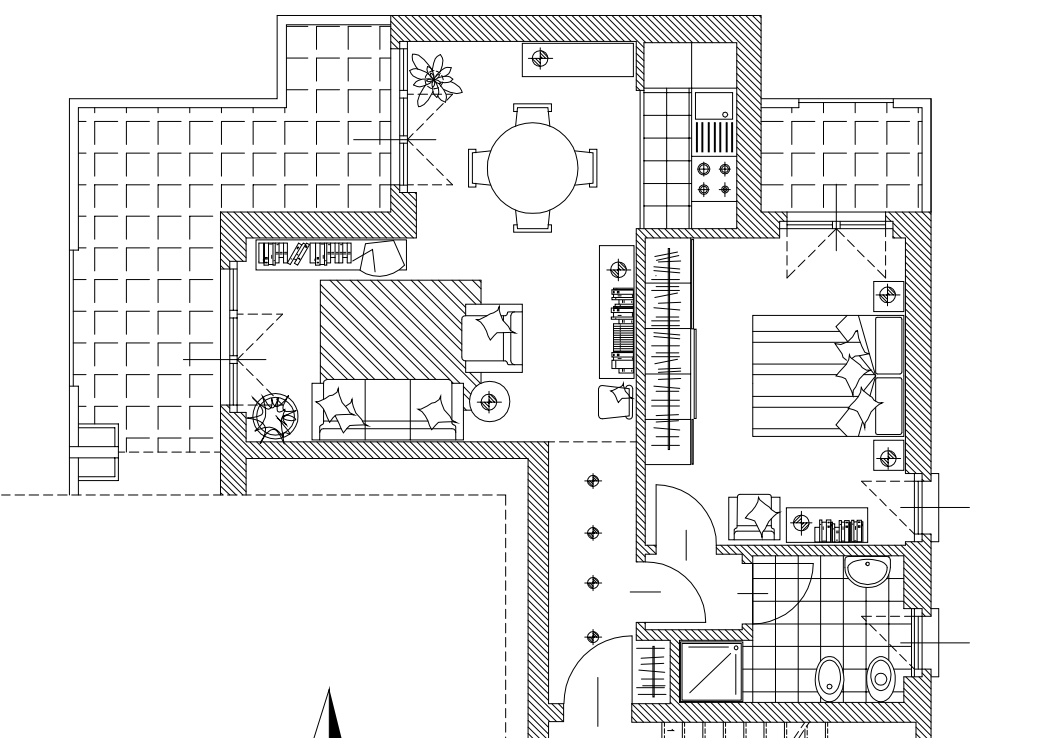

EDIFICIO Diamante
Appartamento Sx

Sup. Interna = 60,9 mq.
Sup. Terrazzi = 17,7 mq.

Tipologia 0
Pianta Piano Primo

scala 1:100