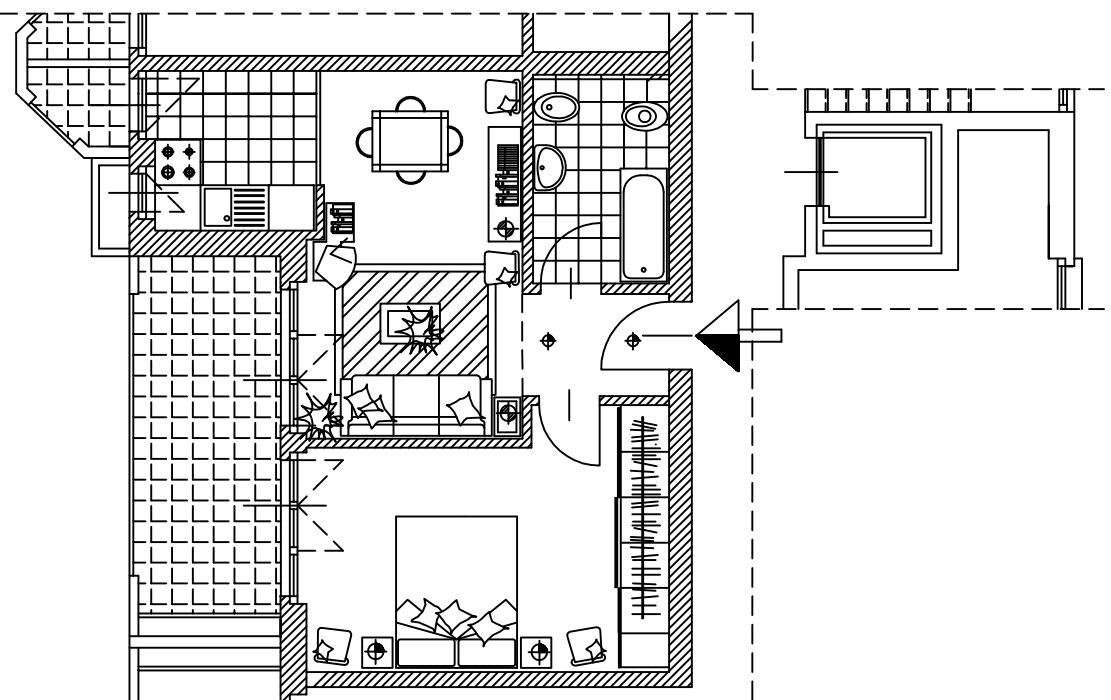

EDIFICIO Tipo B Zaffiro
Appartamento Cx 2

Sup. Interna = 50,7 mq.
Sup. Terrazzi = 12,0 mq.

Tipologia 0
Pianta Piano Primo

Scala 1:100