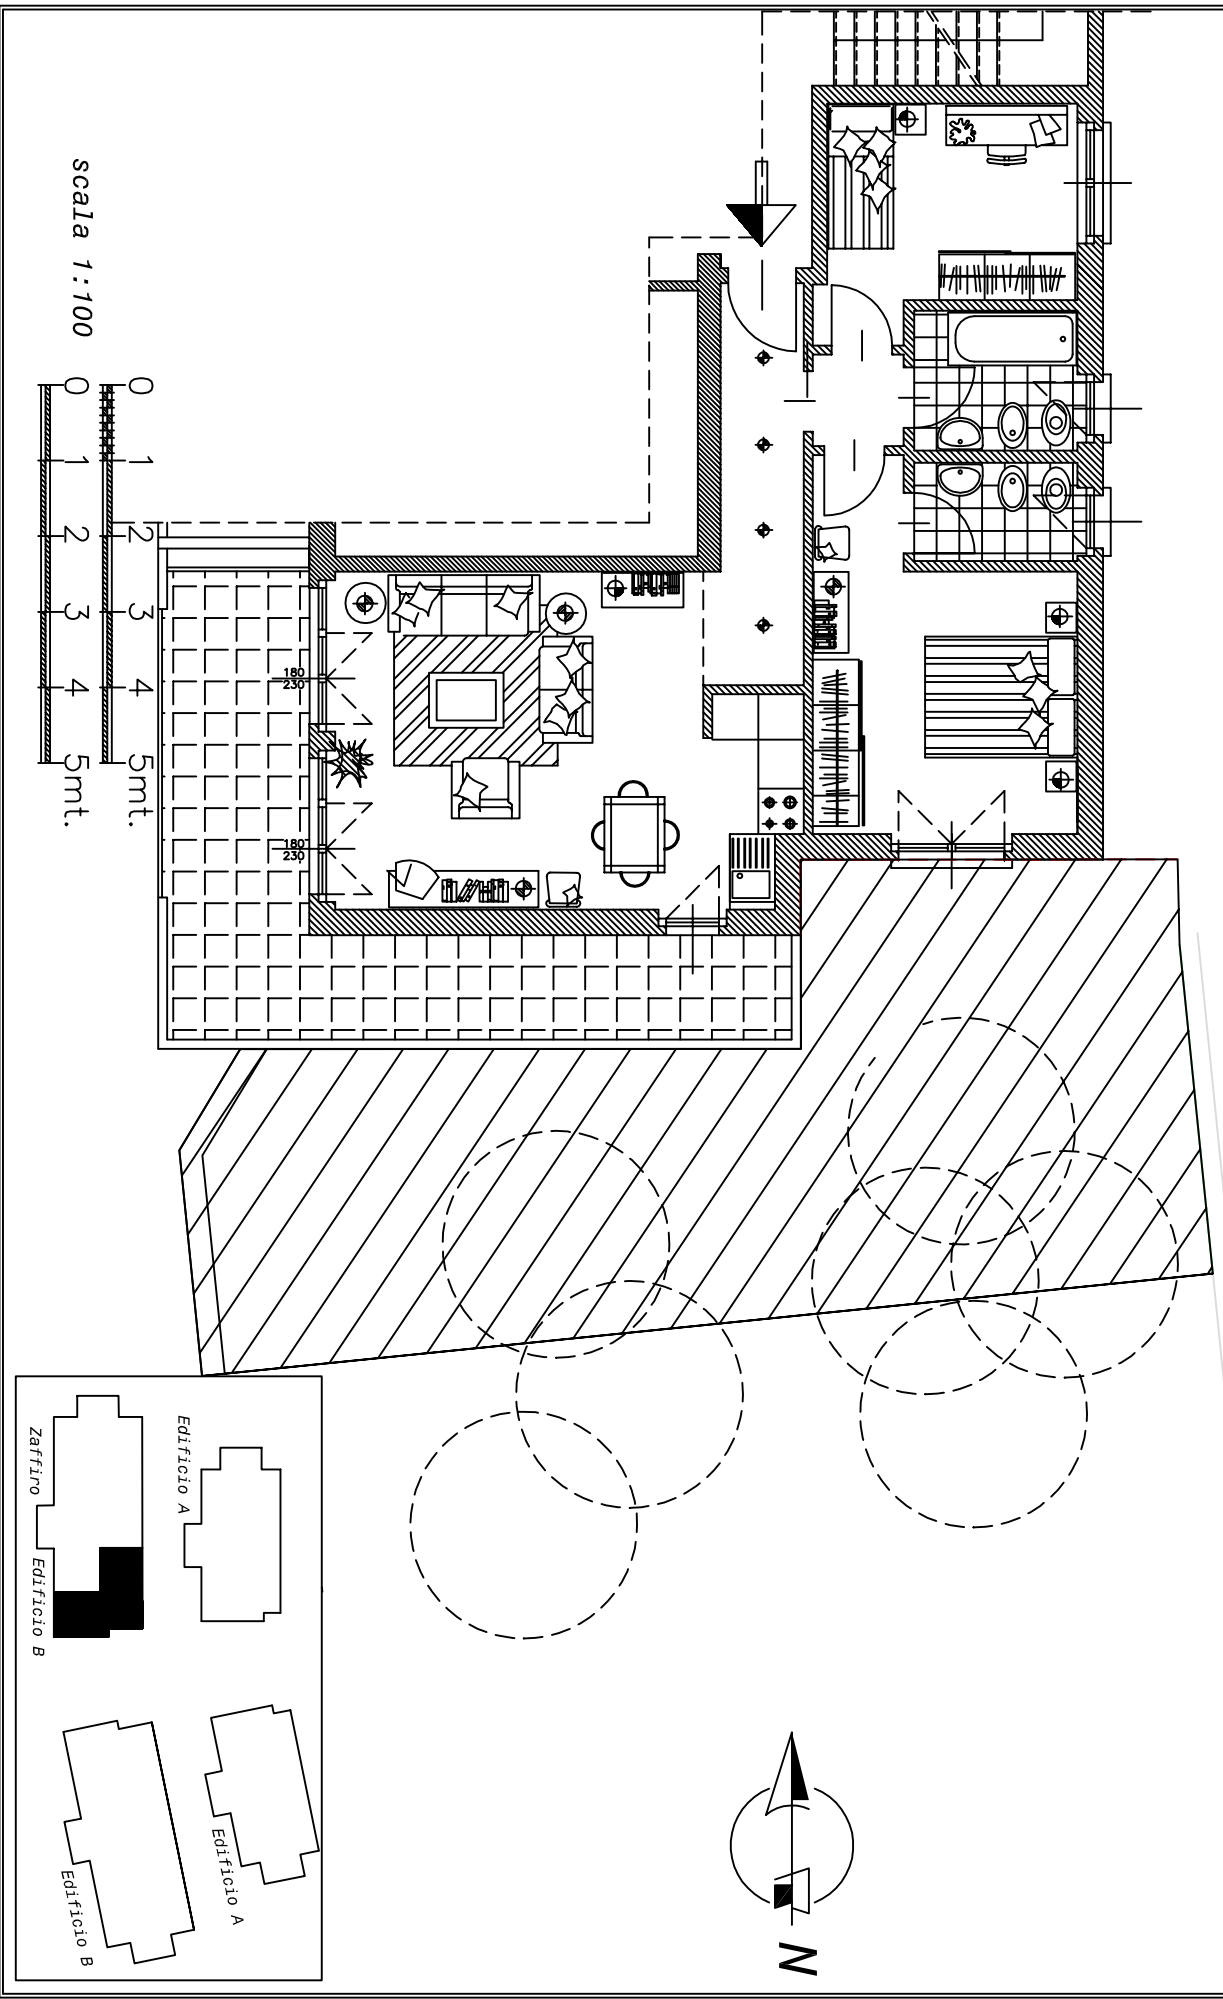

EDIFICIO Tipo B Zaffiro
Appartamento Dx

Sup. Interna = 78,4 mq.
Sup. Terrazzi = 26,2 mq.
Sup. Giardino = 61.00 mq.

Tipologia 0
Pianta Piano Primo

Scala 1:100