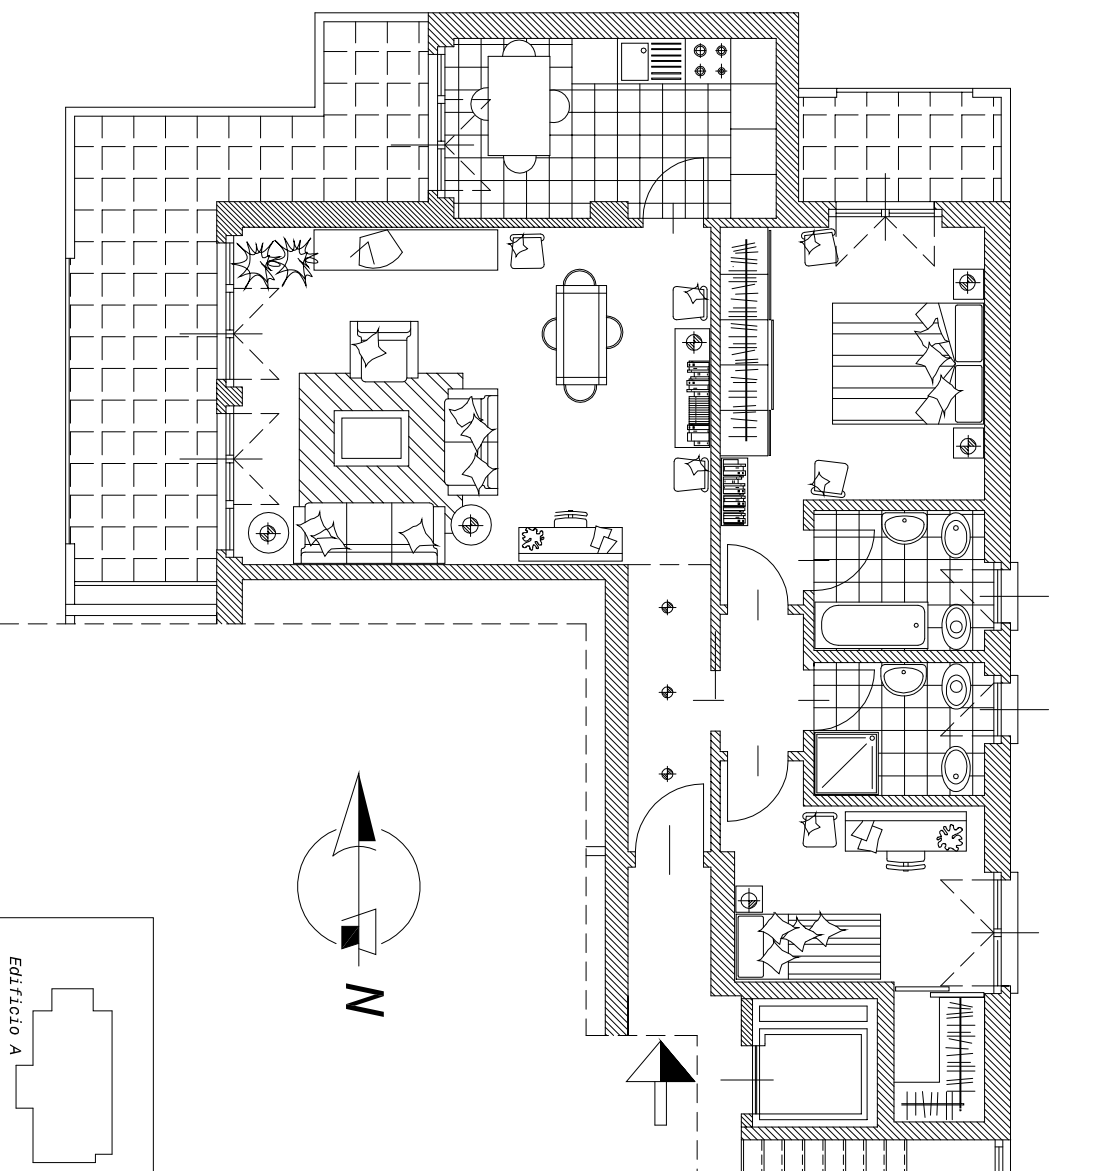

EDIFICIO Tipo B Zaffiro
Appartamento Sx

Sup. Interna = 95, 1mq.
Sup. Terrazzi = 23, 6 mq.

Tipologia 0
Pianta Piano Secondo

scala 1:100